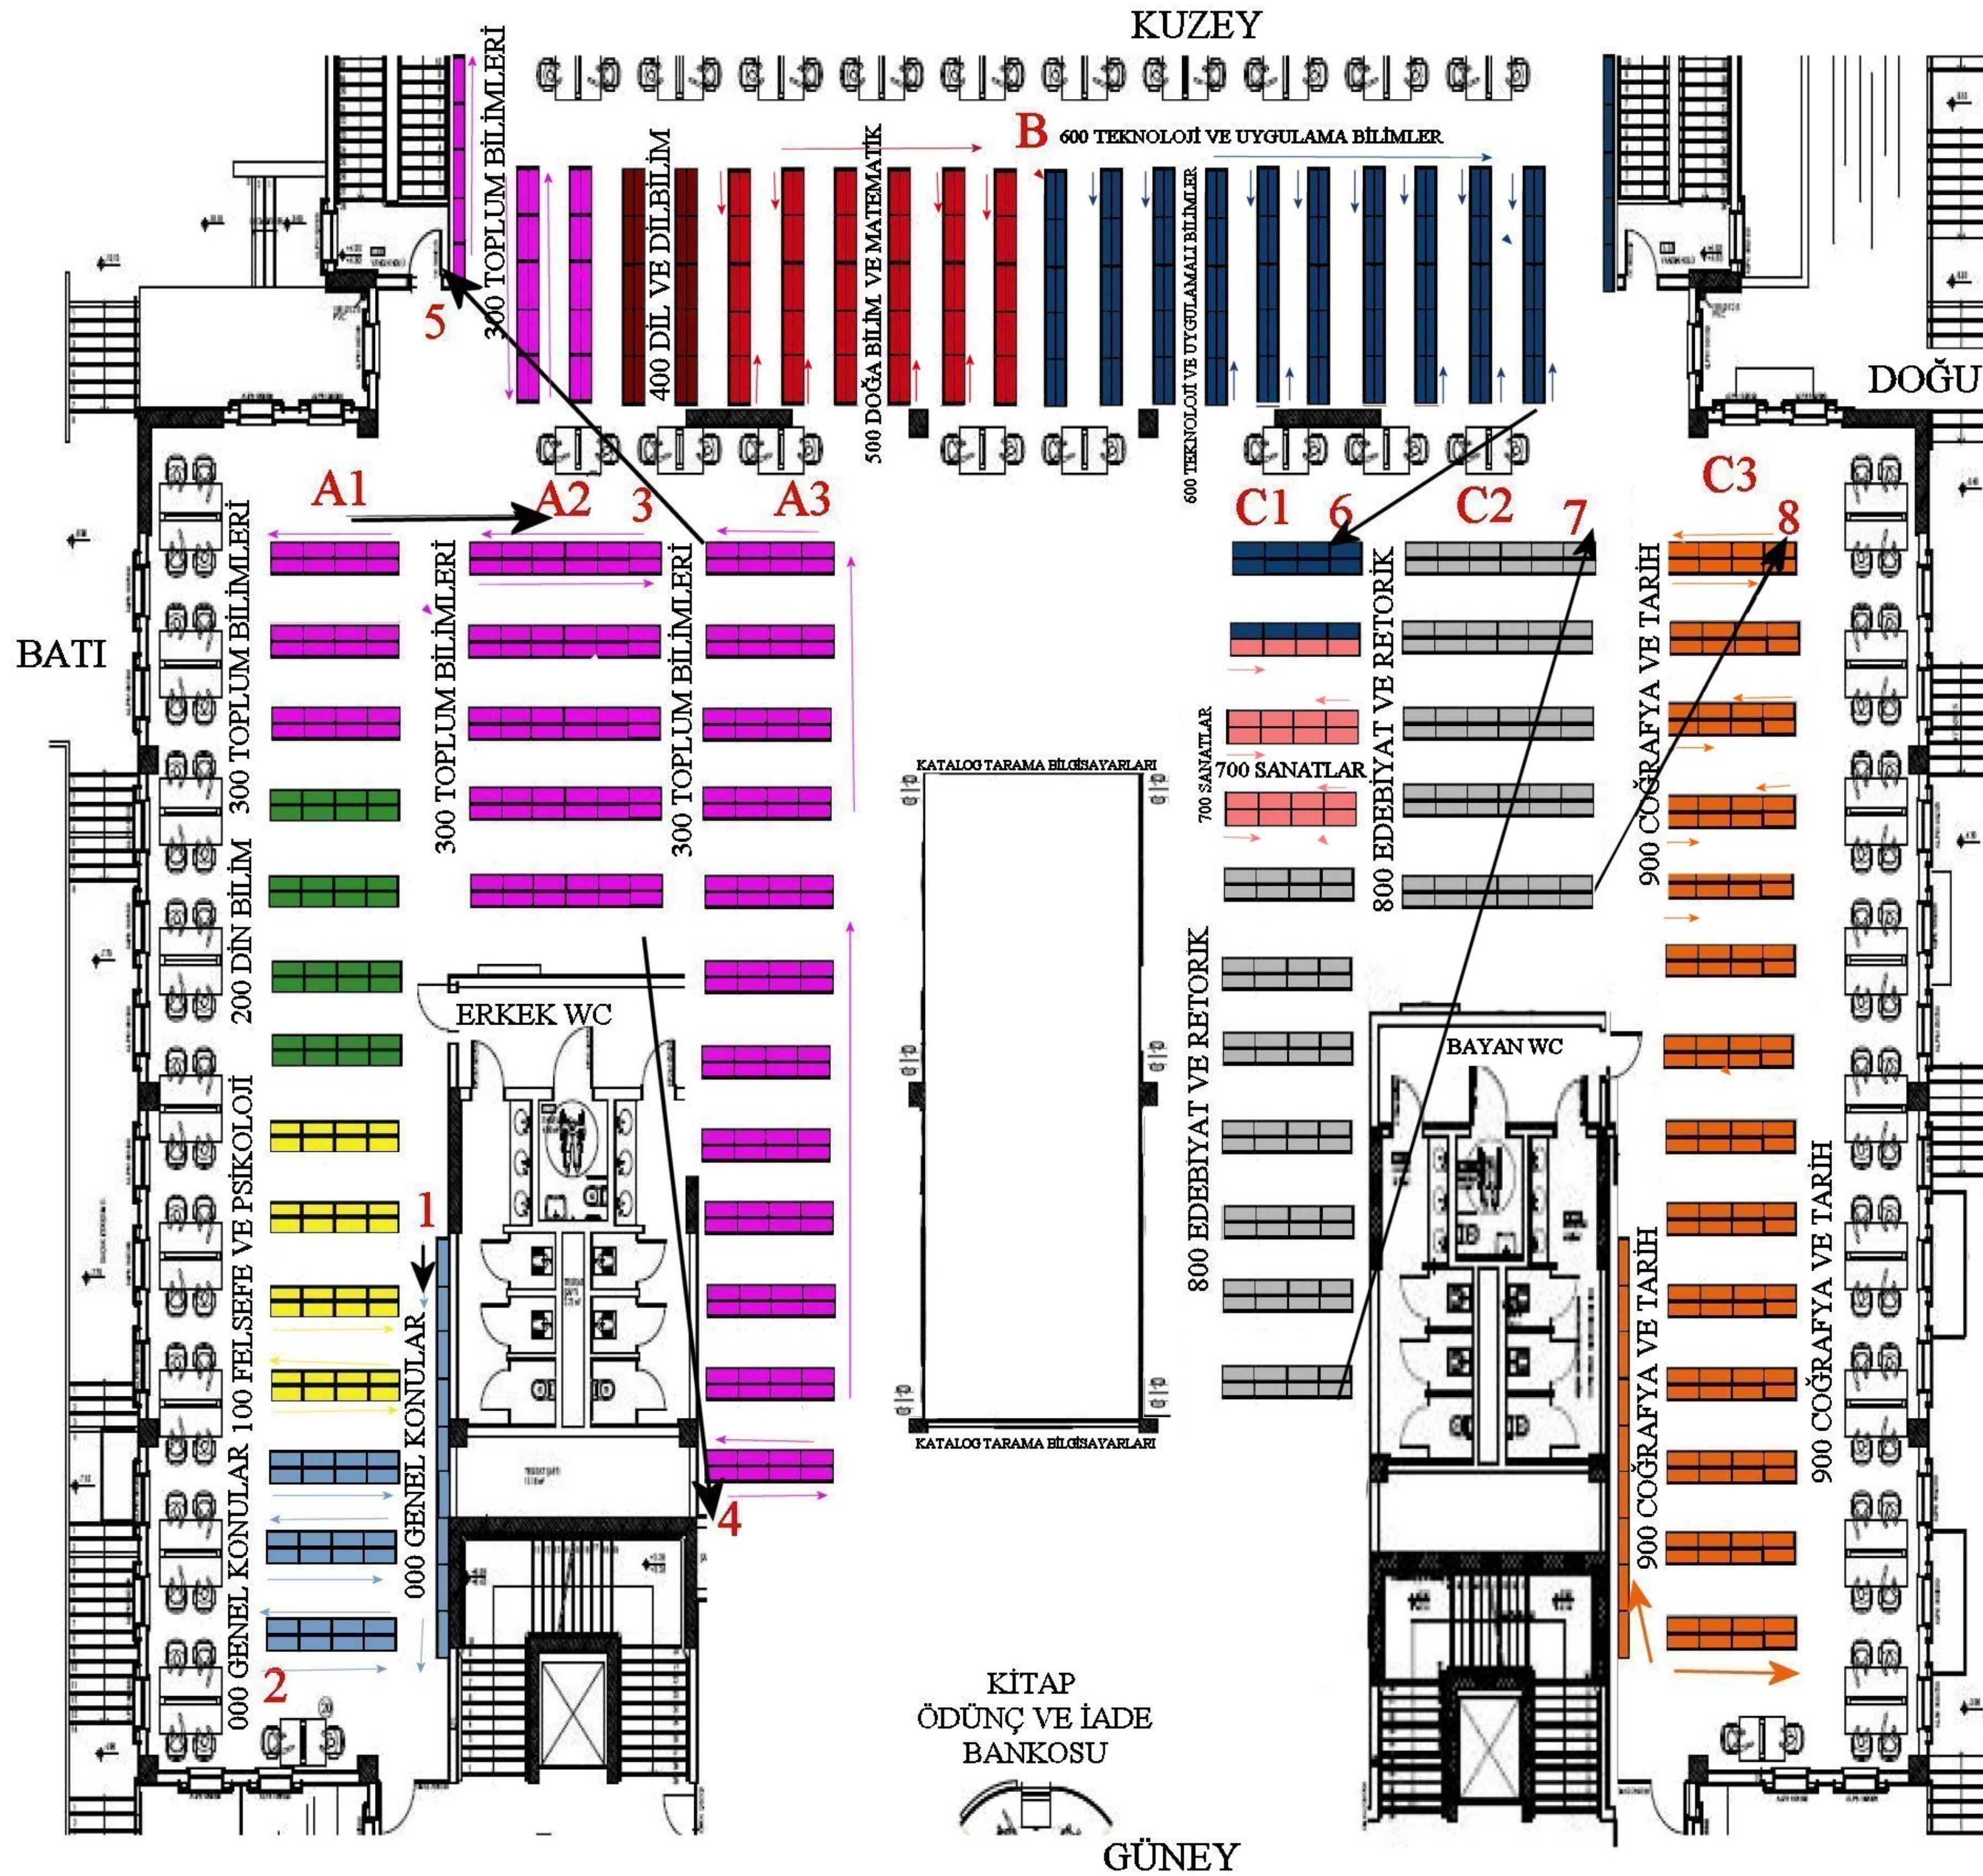

KÜTÜPHANE (KAT 1)
RAF KİTAP YERLEŞİM PLANLARI
SINIFLAMA SİSTEMİ

RENKLER VE KONULARA GÖRE RAFLARIN DÜZENİ

000	GENEL KONULAR		MAVİ
100	FELSEFE VE PSİKOLOJİ		SARI
200	DİN		YEŞİL
300	TOPLUM BİLİMLERİ		ÇİNGENE PEMPESİ
400	DİL VE DİLBİLİM		KAHVERENGİ
500	DOĞA BİLİMLERİ VE MATEMATİK		KIRMIZI
600	TEKNOLOJİ (UYGULAMALI BİLİMLER)		LACİVERT
700	SANATLAR		GÜL KURUSU
800	EDEBİYAT VE RETORİK		GRI
900	COĞRAFYA, TARİH VE YARDIMCI DİSİPLİNLER		TURUNCU

RAFLARIN BAŞLANGIÇ NOKTALARI

- A1 = 1-2
A2 = 3
A3 = 4
B = 5
C1 = 6
C2 = 7
C3 = 8

RAF GEÇİŞLERİ
ÇİZGİLERLE GÖSTERİLMİŞTİR.

GÜNEY